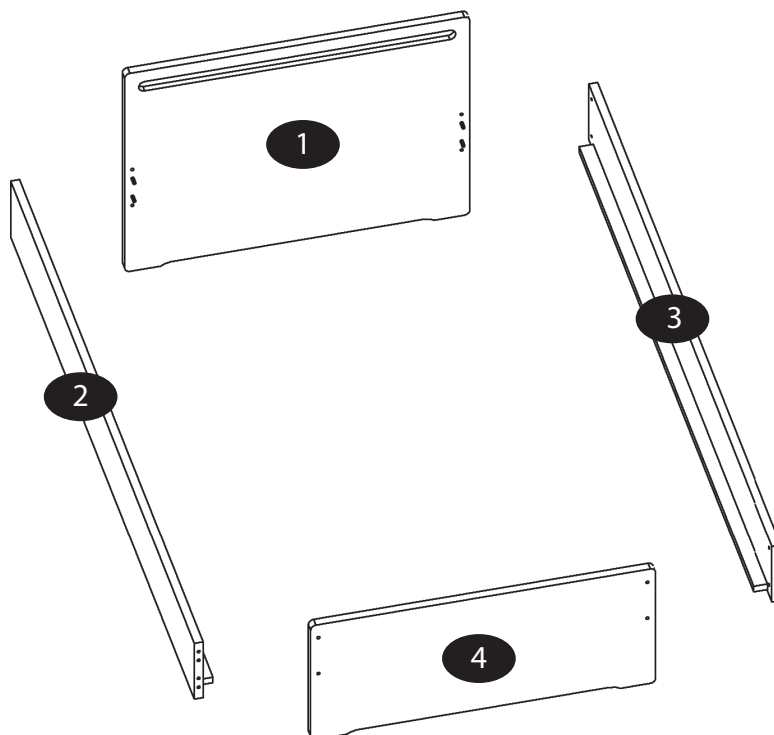

AUFBAUANLEITUNG

Artikel Nummer: 4167500

Jugendbett "Luna"

Jugendbett "Luna"

	X (Höhe)	Y (Breite)	Z (Tiefe)
Variante 1	71cm	97cm	205cm
Variante 2	71cm	107cm	205cm

Zubehör

  60mm 8x	  12mm 8x	  1x
--	--	---

	Variante 1	Variante 2
1	x1 (97x71x2,5cm)	x1 (107x71x2,5cm)
2	x1 (200x20x6,5cm)	x1 (200x20x6,5cm)
3	x1 (200x20x6,5cm)	x1 (200x20x6,5cm)
4	x1 (97x41x2,5cm)	x1 (107x41x2,5cm)

Jugendbett "Luna"

1

2

Jugendbett "Luna"

	X (Höhe)	Y (Breite)	Z (Tiefe)
Variante 1	17cm	90cm	200cm
Variante 2	17cm	100cm	200cm