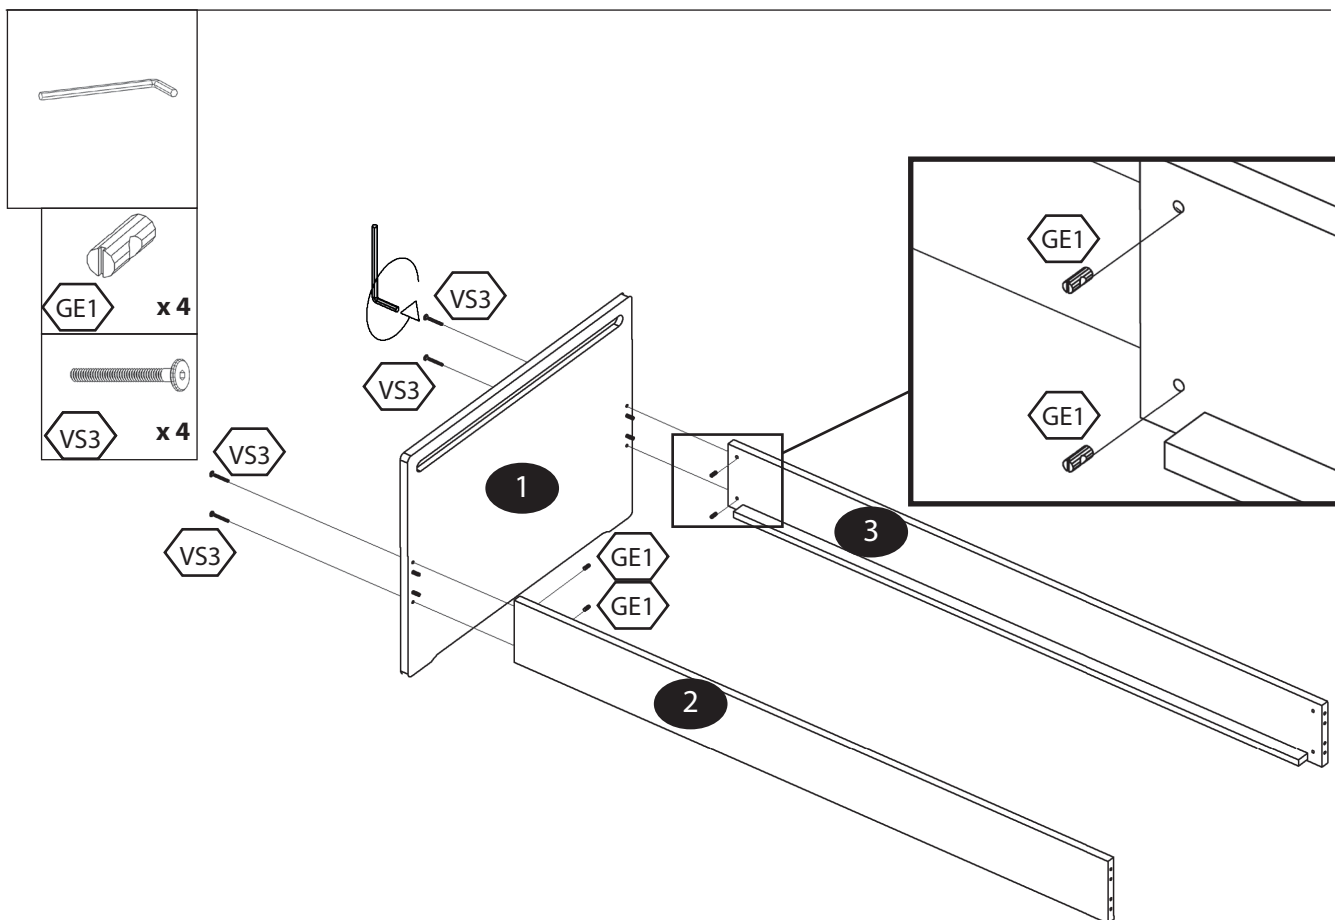

AUFBAUANLEITUNG

Artikel Nummer: 4167500

Jugendbett "Luna"

Jugendbett "Luna"

	X (Höhe)	Y (Breite)	Z (Tiefe)
Variante 1	71cm	97cm	205cm
Variante 2	71cm	107cm	205cm

Zubehör

  60mm 8x	  12mm 8x	  1x
--	--	---

	Variante 1	Variante 2
1	x1 (97x71x2,5cm)	x1 (107x71x2,5cm)
2	x1 (200x20x6,5cm)	x1 (200x20x6,5cm)
3	x1 (200x20x6,5cm)	x1 (200x20x6,5cm)
4	x1 (97x41x2,5cm)	x1 (107x41x2,5cm)

Jugendbett "Luna"

1

2

Jugendbett "Luna"

	X (Höhe)	Y (Breite)	Z (Tiefe)
Variante 1	17cm	90cm	200cm
Variante 2	17cm	100cm	200cm