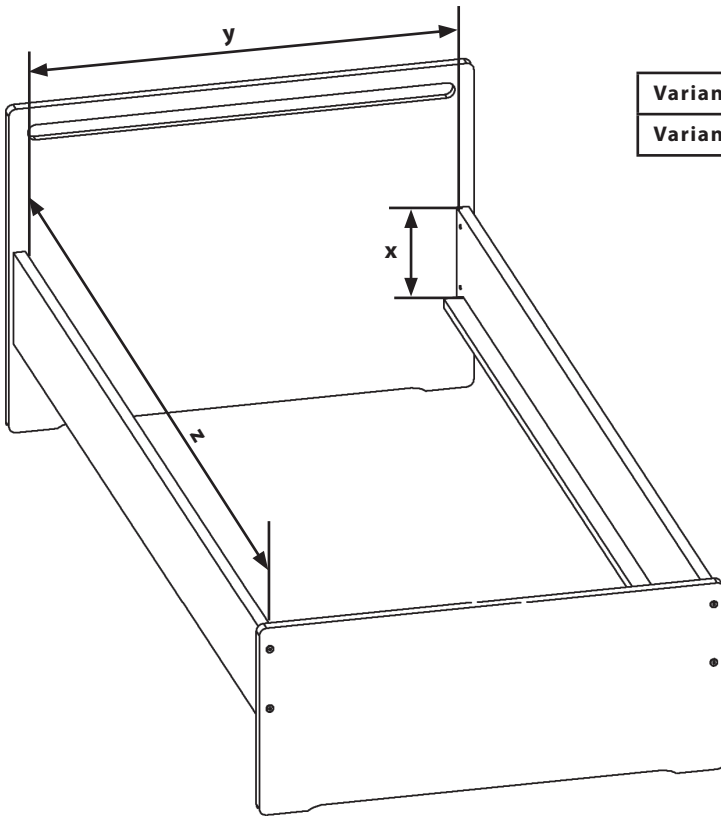

AUFBAUANLEITUNG

Artikel Nummer: 4167500

Jugendbett "Luna"

Jugendbett "Luna"

	X (Höhe)	Y (Breite)	Z (Tiefe)
Variante 1	71cm	97cm	205cm
Variante 2	71cm	107cm	205cm

Zubehör

  60mm 8x	  12mm 8x	  1x
--	--	---

	Variante 1	Variante 2
1	x1 (97x71x2,5cm)	x1 (107x71x2,5cm)
2	x1 (200x20x6,5cm)	x1 (200x20x6,5cm)
3	x1 (200x20x6,5cm)	x1 (200x20x6,5cm)
4	x1 (97x41x2,5cm)	x1 (107x41x2,5cm)

Jugendbett "Luna"

1

2

Jugendbett "Luna"

	X (Höhe)	Y (Breite)	Z (Tiefe)
Variante 1	17cm	90cm	200cm
Variante 2	17cm	100cm	200cm