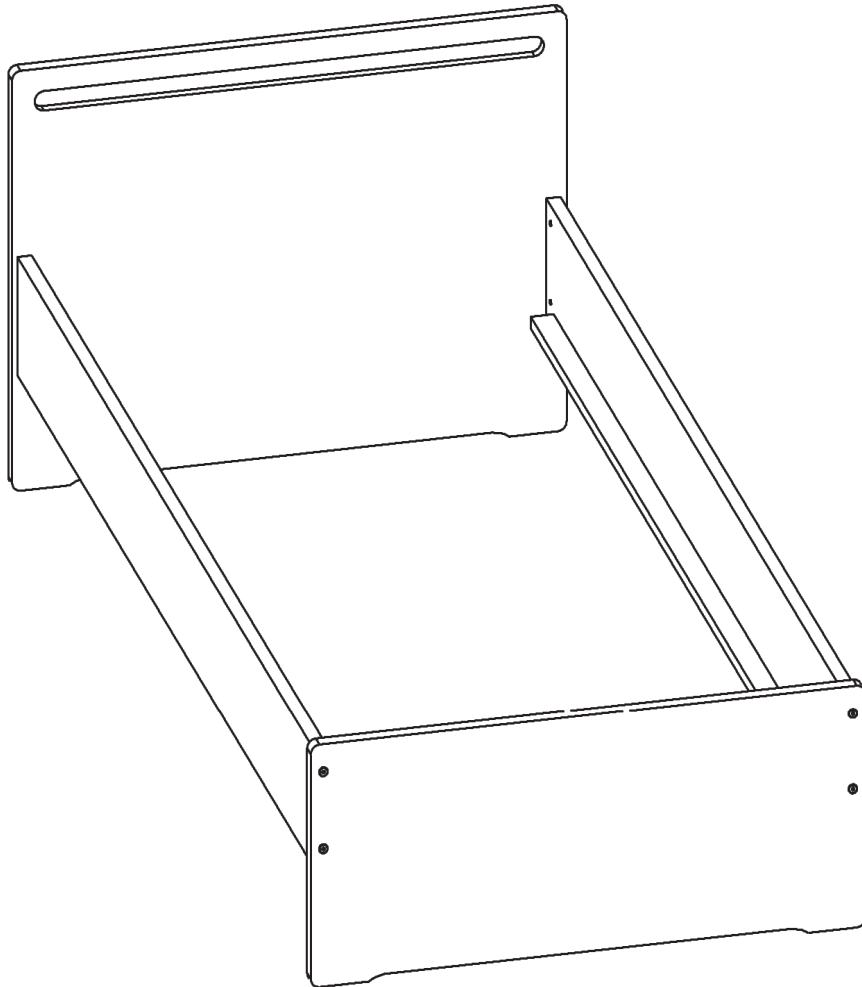

AUFBAUANLEITUNG

Artikel Nummer: 4167500

Jugendbett "Luna"

Jugendbett "Luna"

	X (Höhe)	Y (Breite)	Z (Tiefe)
Variante 1	71cm	97cm	205cm
Variante 2	71cm	107cm	205cm

Zubehör

  60mm 8x	  12mm 8x	  1x
--	--	---

	Variante 1	Variante 2
1	x1 (97x71x2,5cm)	x1 (107x71x2,5cm)
2	x1 (200x20x6,5cm)	x1 (200x20x6,5cm)
3	x1 (200x20x6,5cm)	x1 (200x20x6,5cm)
4	x1 (97x41x2,5cm)	x1 (107x41x2,5cm)

Jugendbett "Luna"

1

2

Jugendbett "Luna"

	X (Höhe)	Y (Breite)	Z (Tiefe)
Variante 1	17cm	90cm	200cm
Variante 2	17cm	100cm	200cm