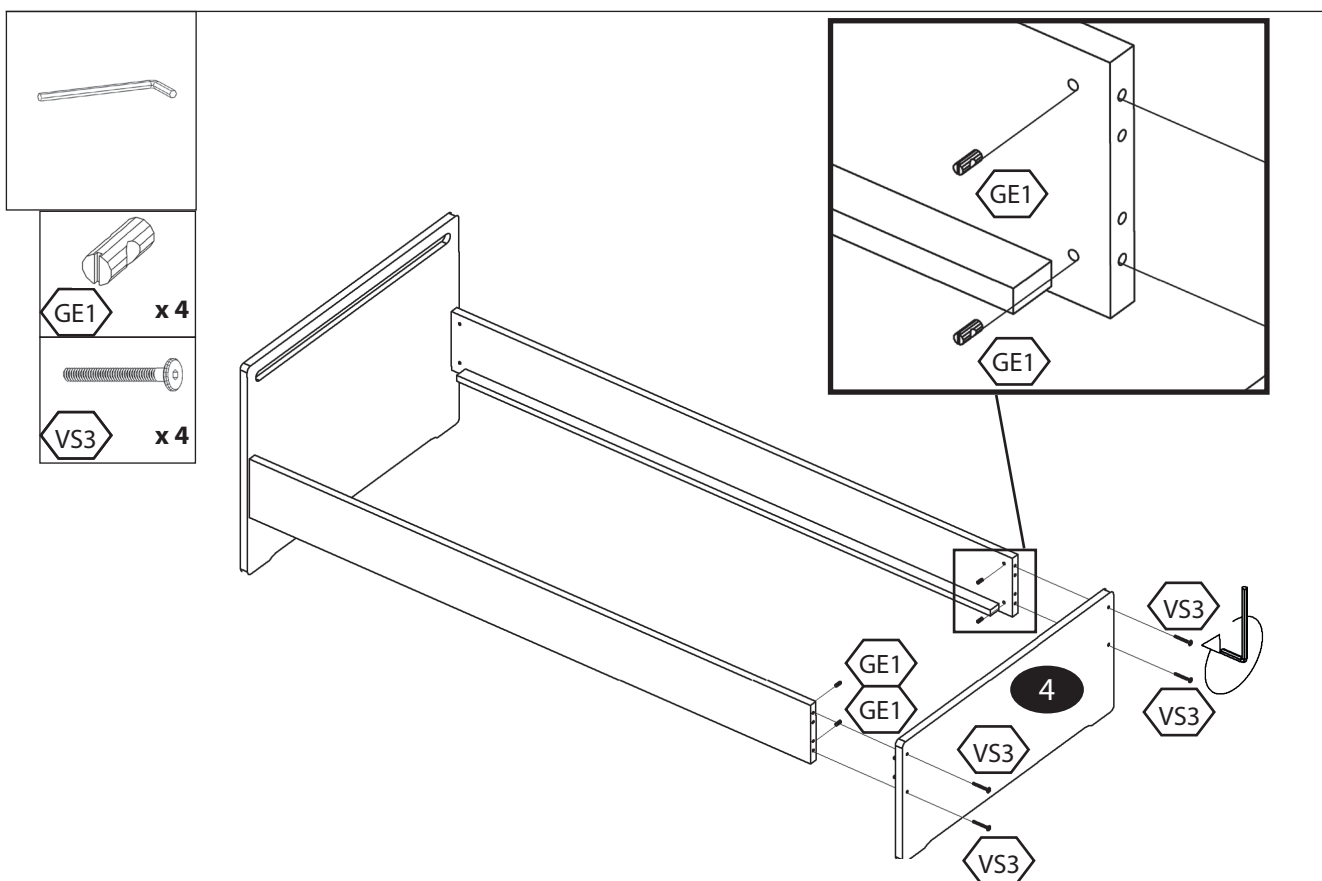

AUFBAUANLEITUNG

Artikel Nummer: 4167500

Jugendbett "Luna"

Jugendbett "Luna"

	X (Höhe)	Y (Breite)	Z (Tiefe)
Variante 1	71cm	97cm	205cm
Variante 2	71cm	107cm	205cm

Zubehör

  60mm 8x	  12mm 8x	  1x
--	--	---

	Variante 1	Variante 2
1	x1 (97x71x2,5cm)	x1 (107x71x2,5cm)
2	x1 (200x20x6,5cm)	x1 (200x20x6,5cm)
3	x1 (200x20x6,5cm)	x1 (200x20x6,5cm)
4	x1 (97x41x2,5cm)	x1 (107x41x2,5cm)

Jugendbett "Luna"

1

2

Jugendbett "Luna"

	X (Höhe)	Y (Breite)	Z (Tiefe)
Variante 1	17cm	90cm	200cm
Variante 2	17cm	100cm	200cm