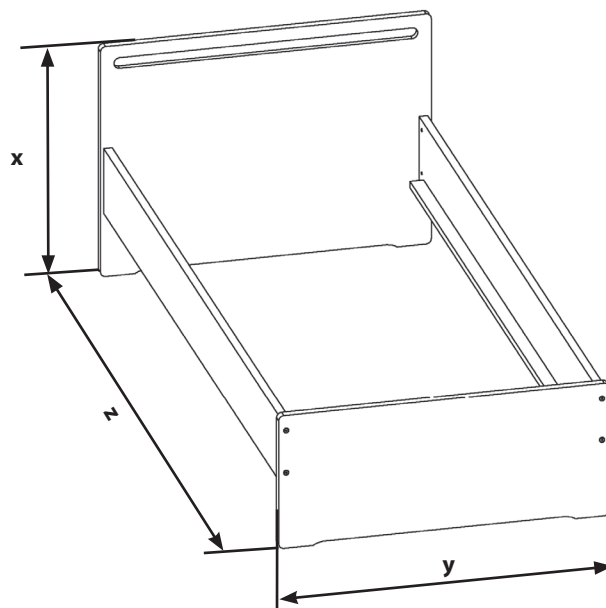

AUFBAUANLEITUNG

Artikel Nummer: 4167500

Jugendbett "Luna"

Jugendbett "Luna"

	X (Höhe)	Y (Breite)	Z (Tiefe)
Variante 1	71cm	97cm	205cm
Variante 2	71cm	107cm	205cm

Zubehör

  60mm 8x	  12mm 8x	  1x
--	--	---

	Variante 1	Variante 2
1	x1 (97x71x2,5cm)	x1 (107x71x2,5cm)
2	x1 (200x20x6,5cm)	x1 (200x20x6,5cm)
3	x1 (200x20x6,5cm)	x1 (200x20x6,5cm)
4	x1 (97x41x2,5cm)	x1 (107x41x2,5cm)

Jugendbett "Luna"

1

2

Jugendbett "Luna"

	X (Höhe)	Y (Breite)	Z (Tiefe)
Variante 1	17cm	90cm	200cm
Variante 2	17cm	100cm	200cm